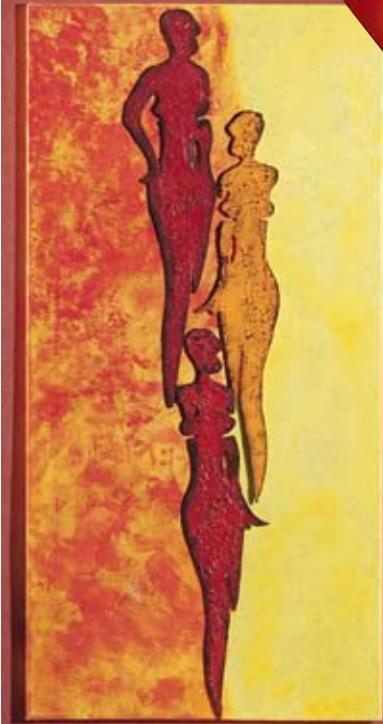

Magic Art Transferfolie kupfer
Größe: 29,5/21 cm
Art.-Nr. 07826.00.00

Magic Art Kleber
50 ml Art.-Nr. 7011.535

Frau sitzend Größe: 26/27/0,5 cm Art.-Nr. 07859.00.00
Flamenco-Tänzerin Größe: 36/23/0,5 cm Art.-Nr. 07862.00.00
Tango-Paar Größe: 33/23/0,5 cm Art.-Nr. 07864.00.00
Dame mit Hut Größe: 29/20/0,5 cm Art.-Nr. 07867.00.00

Art.-Nr. 23210.00.00
ISBN 3-935763-87-5

Art.-Nr. 23203.00.00
ISBN 3-935763-57-3

Art.-Nr. 23206.00.00
ISBN 3-935763-69-7

Händler-Adresse:

RICO[®]
DESIGN

BILDER KREATIV GESTALTEN

Rundpinsel Prato

Größe: 1 Art.-Nr. 07241.13.37
 Größe: 2 Art.-Nr. 07241.14.37
 Größe: 4 Art.-Nr. 07241.15.37
 Größe: 6 Art.-Nr. 07241.16.37

Flachpinsel Prato

Größe: 1 Art.-Nr. 07241.25.37
 Größe: 2 Art.-Nr. 07241.26.37
 Größe: 4 Art.-Nr. 07241.27.37
 Größe: 6 Art.-Nr. 07241.28.37

Igel Größe: 9/13,4/0,5 cm Art.-Nr. 07819.00.01
Hase Größe: 12,5/9,5/0,5 cm Art.-Nr. 07819.00.02
Kamel Größe: 11,9/19,5/0,5 cm Art.-Nr. 07819.00.08
Zebra Größe: 16,1/17,3/0,5 cm Art.-Nr. 07819.00.09

Art.-Nr. 23207.00.00
 ISBN 3-935763-70-0

Keilrahmen Bérgamo "Der Dicke"
 Art.-Nr. 07202...

Keilrahmen Prato
 Art.-Nr. 07200...

Dreiblatt Größe: 12,5/14/0,5 cm Art.-Nr. 07868.00.01
Rose Größe: 11,5/12/0,5 cm Art.-Nr. 07868.00.02
Gerberablüte Größe: 13/13/0,5 cm Art.-Nr. 07868.00.13
Tulpenknospe geöffnet Größe: 9,5/7/0,5 cm Art.-Nr. 07868.00.20