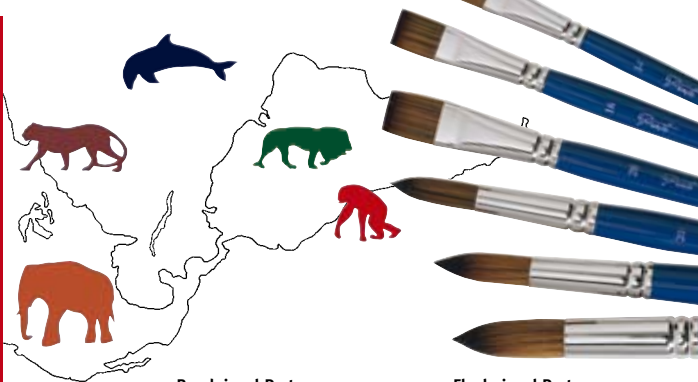

Rundpinsel Prato

Größe: 1 Art.-Nr. 07241.13.37
Größe: 2 Art.-Nr. 07241.14.37
Größe: 4 Art.-Nr. 07241.15.37
Größe: 6 Art.-Nr. 07241.16.37

Flachpinsel Prato

Größe: 1 Art.-Nr. 07241.25.37
Größe: 2 Art.-Nr. 07241.26.37
Größe: 4 Art.-Nr. 07241.27.37
Größe: 6 Art.-Nr. 07241.28.37