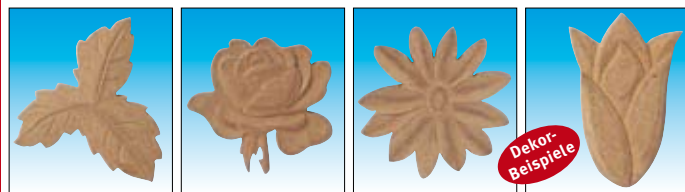

Flachpinsel Prato

Größe: 1 Art.-Nr. 07241.25.37
 Größe: 2 Art.-Nr. 07241.26.37
 Größe: 4 Art.-Nr. 07241.27.37
 Größe: 6 Art.-Nr. 07241.28.37

Igel Größe: 9/13,4/0,5 cm Art.-Nr. 07819.00.01
Hase Größe: 12,5/9,5/0,5 cm Art.-Nr. 07819.00.02
Kamel Größe: 11,9/19,5/0,5 cm Art.-Nr. 07819.00.08
Zebra Größe: 16,1/17,3/0,5 cm Art.-Nr. 07819.00.09

Art.-Nr. 23207.00.00
 ISBN 3-935763-70-0

Keilrahmen Bérgamo "Der Dicke"
 Art.-Nr. 07202...

Keilrahmen Prato
 Art.-Nr. 07200...

Dreiblatt Größe: 12,5/14/0,5 cm Art.-Nr. 07868.00.01
Rose Größe: 11,5/12/0,5 cm Art.-Nr. 07868.00.02
Gerberablüte Größe: 13/13/0,5 cm Art.-Nr. 07868.00.13
Tulpenknospe geöffnet Größe: 9,5/7/0,5 cm Art.-Nr. 07868.00.20