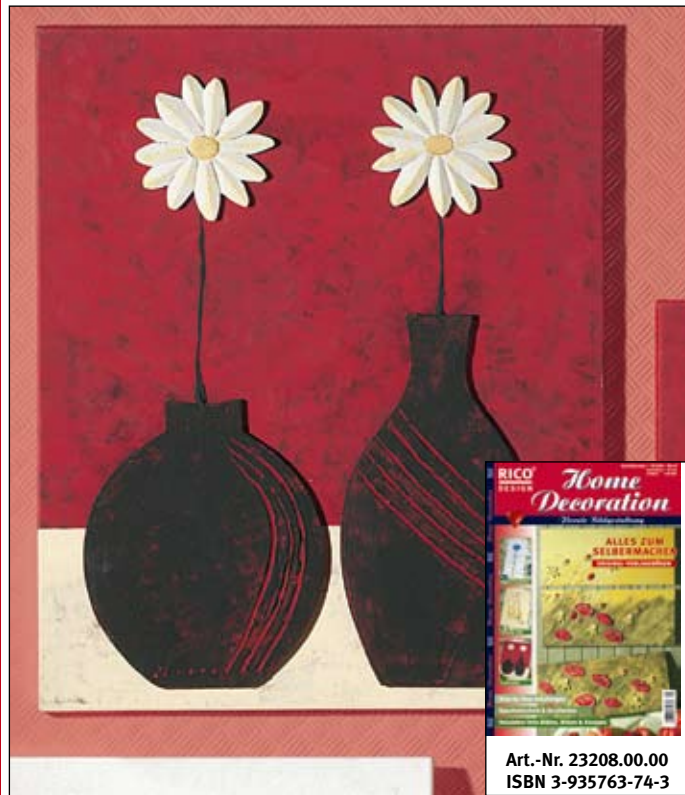

Flachpinsel Prato

Größe: 1 Art.-Nr. 07241.25.37
 Größe: 2 Art.-Nr. 07241.26.37
 Größe: 4 Art.-Nr. 07241.27.37
 Größe: 6 Art.-Nr. 07241.28.37

Igel Größe: 9/13,4/0,5 cm Art.-Nr. 07819.00.01
Hase Größe: 12,5/9,5/0,5 cm Art.-Nr. 07819.00.02
Kamel Größe: 11,9/19,5/0,5 cm Art.-Nr. 07819.00.08
Zebra Größe: 16,1/17,3/0,5 cm Art.-Nr. 07819.00.09

Art.-Nr. 23207.00.00
 ISBN 3-935763-70-0

Keilrahmen Bérgamo "Der Dicke"
 Art.-Nr. 07202...

Keilrahmen Prato
 Art.-Nr. 07200...

Dreiblatt Größe: 12,5/14/0,5 cm Art.-Nr. 07868.00.01
Rose Größe: 11,5/12/0,5 cm Art.-Nr. 07868.00.02
Gerberablüte Größe: 13/13/0,5 cm Art.-Nr. 07868.00.13
Tulpenknospe geöffnet Größe: 9,5/7/0,5 cm Art.-Nr. 07868.00.20