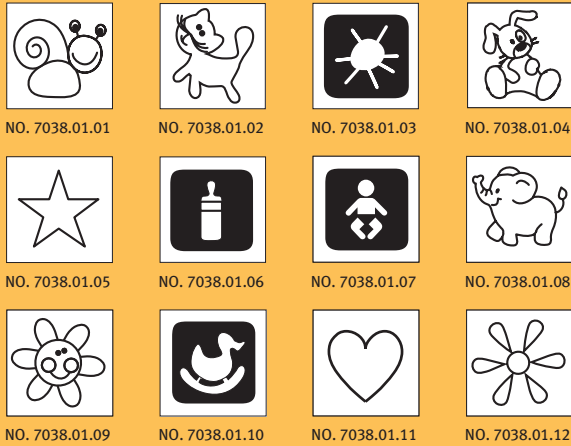

Die Stempel aus der  
Kinder - Kollektion  
von

RICO DESIGN

Lustig  
und  
verspielt

Stempelspaß  
für  
Kinder!

Maße 3,5 cm x 3,5 cm

Maße 6 cm x 4 cm

Maße 4 cm x 9 cm

Maße 4,5 cm x 3,5 cm

Maße 9 cm x 4 cm

Maße 9 cm x 9 cm

Maße 2 cm x 9 cm