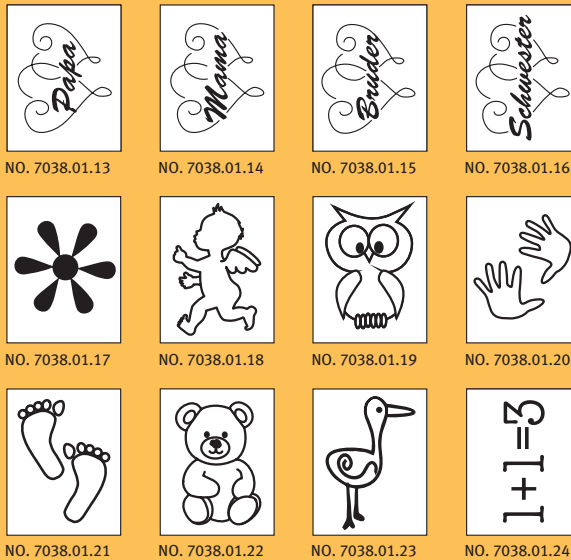

Die Stempel aus der  
Kinder - Kollektion  
von

RICO DESIGN

Lustig  
und  
verspielt

Stempelspaß  
für  
Kinder!

Maße 3,5 cm x 3,5 cm

Maße 6 cm x 4 cm

Maße 4 cm x 9 cm

Maße 4,5 cm x 3,5 cm

Maße 9 cm x 4 cm

Maße 9 cm x 9 cm

Maße 2 cm x 9 cm