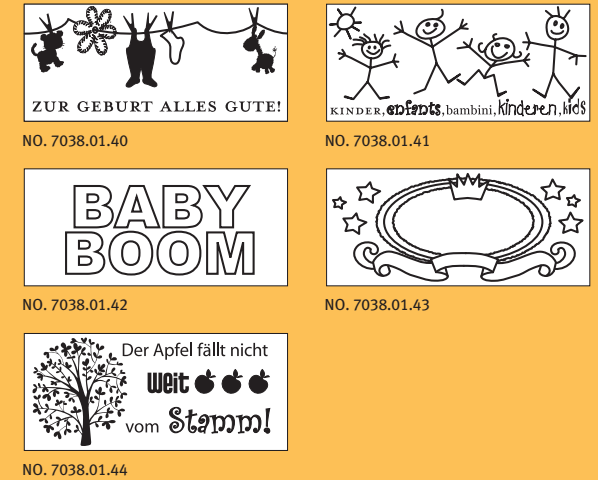

Die Stempel aus der  
Kinder - Kollektion  
von

RICO DESIGN

Lustig  
und  
verspielt

Stempelspaß  
für  
Kinder!

Maße 3,5 cm x 3,5 cm

Maße 6 cm x 4 cm

Maße 4 cm x 9 cm

Maße 4,5 cm x 3,5 cm

Maße 9 cm x 4 cm

Maße 9 cm x 9 cm

Maße 2 cm x 9 cm