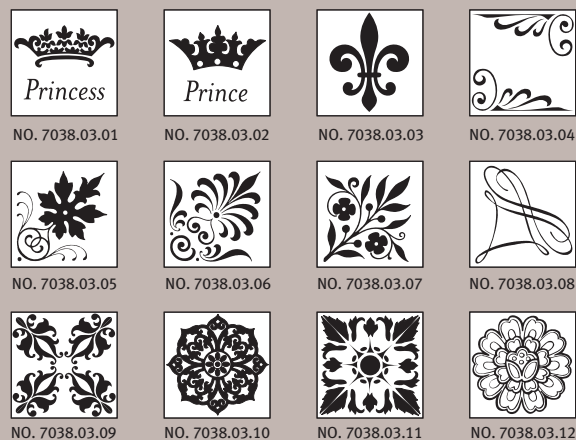

Der paddy ermöglicht
eine unbegrenzte
Farbvielfalt auf einem
Stempelmotiv.

No. 23196.00.00

RICO DESIGN GMBH & CO. KG • D-33034 Brakel • www.rico-design.de

RICO
DESIGN

Veredeln Sie
ihre Produkte
mit den Stempeln
aus der
Rico Design
Klassik - Kollektion!

Maße 3,5 cm x 3,5 cm

Maße 6 cm x 4 cm

Maße 4 cm x 9 cm

Maße 4,5 cm x 3,5 cm

Maße 4 cm x 9 cm

Maße 2 cm x 9 cm

Maße 9 cm x 9 cm