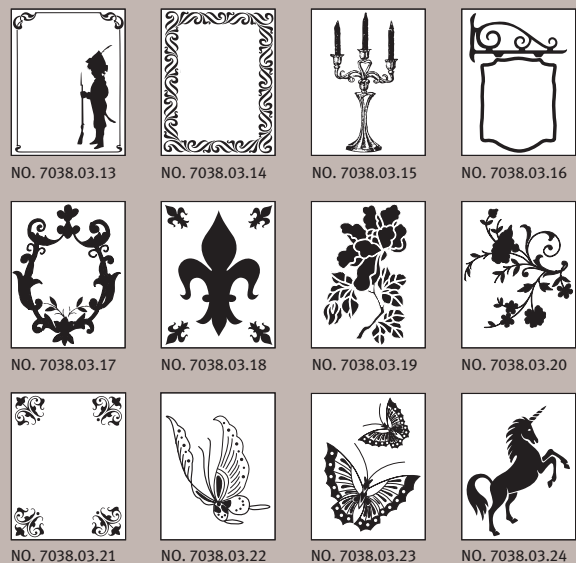

Entdecken Sie
auch unsere Stempel
aus der

Kinder - Kollektion:

Herzlich - Kollektion:

paddy –
der perfekte Partner
zum Stempeln.

Wählen Sie zwischen
24 verschiedenen Farben.

Inklusive der Sonderfarben
Gold / Silber / Kupfer.

Maße 3,5 cm x 3,5 cm

Maße 6 cm x 4 cm

Maße 4 cm x 9 cm

Maße 4,5 cm x 3,5 cm

Maße 4 cm x 9 cm

Maße 2 cm x 9 cm

Maße 9 cm x 9 cm