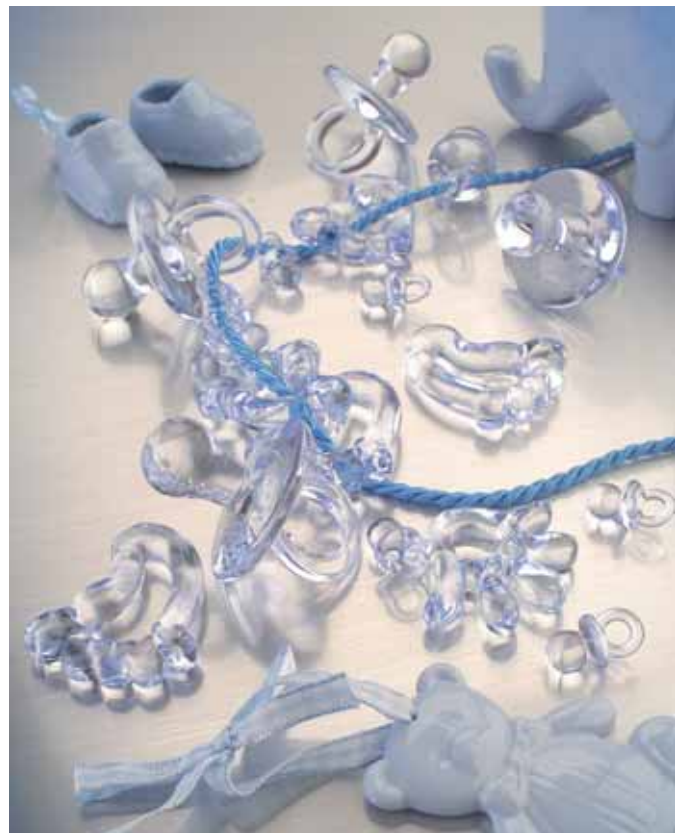

09 / rosa

10 / hellblau

**Babyaccessoire Acryl:**

- |                  |  |                |
|------------------|--|----------------|
| <b>10 454 09</b> | Babyaccessoire Acryl, Fuß, 44 mm, 4 Stk. | ☒ VE: 5 BEUTEL |
| <b>10 454 10</b> | Babyaccessoire Acryl, Fuß, 44 mm, 4 Stk. | ☒ VE: 5 BEUTEL |

50 / rosa / hellblau

25 / rot

**Streuer Holz:**

- |                  |   |                 |
|------------------|---|-----------------|
| <b>24 895 50</b> | Streuer Holz, Babyaccessoires, 40 mm, 12 Stk.   | ☒ VE: 12 BEUTEL |
| <b>24 900 25</b> | Streuer Holz, Kinderschuhe, 30 × 40 mm, 12 Stk. | ☒ VE: 6 BEUTEL  |