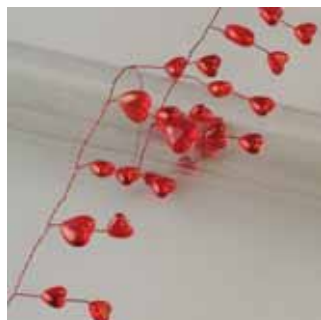

### Anlass – Deko:

**24 882 04** Anlass – Deko, Perle Streuer,  
8 mm, 190 Stk. VE: 6 BEUTEL

**24 882 05** Anlass – Deko, Perle Streuer,  
12 mm, 55 Stk. VE: 6 BEUTEL

**24 882 06** Anlass – Deko, Perle Stecknadel,  
8 mm, 32 Stk. VE: 6 BEUTEL

**24 882 07** Anlass – Deko, Perle Stecknadel,  
12 mm, 20 Stk. VE: 6 BEUTEL

**24 882 08** Anlass – Deko, Perle  
Girlande metall, 1 m VE: 6 BEUTEL

**24 882 09** Anlass – Deko, Perle Girlande  
nylon, 1 m VE: 6 BEUTEL

**24 882 12** Anlass – Deko, Blume Perlen,  
55 x 55 mm, 2 Stk. VE: 6 BEUTEL

**24 882 13** Anlass – Deko, Schmetterling  
Perlen, 55 x 70 mm, 2 Stk. VE: 6 BEUTEL

02 / rot

03 / rot

24 / rot

25 / rot

27 / rot