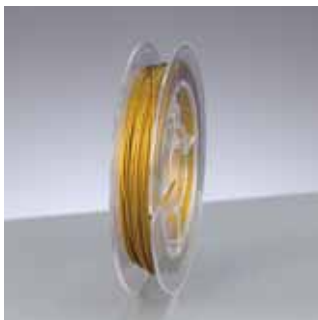

Schmuckdraht:

22 341 91	Schmuckdraht, nylonummantelt, 0,40 mm, 4 m	VE: 5 BEUTEL
22 341 95	Schmuckdraht, nylonummantelt, 0,40 mm, 4 m	VE: 5 BEUTEL
22 339 00	Schmuckdraht, nylonummantelt, 0,45 mm, 20 m	VE: 1 STÜCK

95 / gold

Federdraht:

97 679 89	Federdraht, 90 cm	VE: 5 STÜCK

Schmuckdraht:

22 340 ..	Schmuckdraht, nylonummantelt, 0,38 mm, 10 m	VE: 5 STÜCK

Wire-Spiralenkurbeln:

99 453 01	Wire-Spiralenkurbeln, 250 mm, 2 Stk.	VE: 5 STÜCK