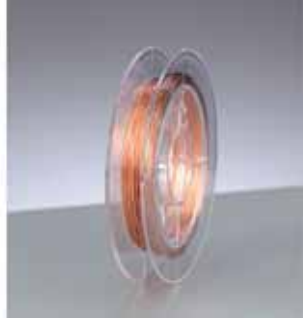

93 / kupfer

Draht:

22 322 .. Draht, ø 0,25 mm, 10 m VE: 10 STÜCK

22 323 .. Draht, ø 0,40 mm, 10 m VE: 10 STÜCK

Perlenbrett:

18 301 91 Perlenbrett, 24 x 33 cm

VE: 3 STÜCK

Perlenroller:

18 301 85 Perlenroller, 3 - teilig VE: 3 STÜCK

18 301 89 Perlenroller Plus Set 1, Dreier Perle + Kugel VE: 2 STÜCK

18 301 90 Perlenroller Plus Set 2, Spule + Olive VE: 2 STÜCK

Nähsteinemix:

10 290 01 Nähsteinemix, Kunststoff, 10 g ~ VE: 5 BEUTEL
40 Stk.

10 290 02 Nähsteinemix, Kunststoff, 100 g ~ VE: 3 BEUTEL
400 Stk.